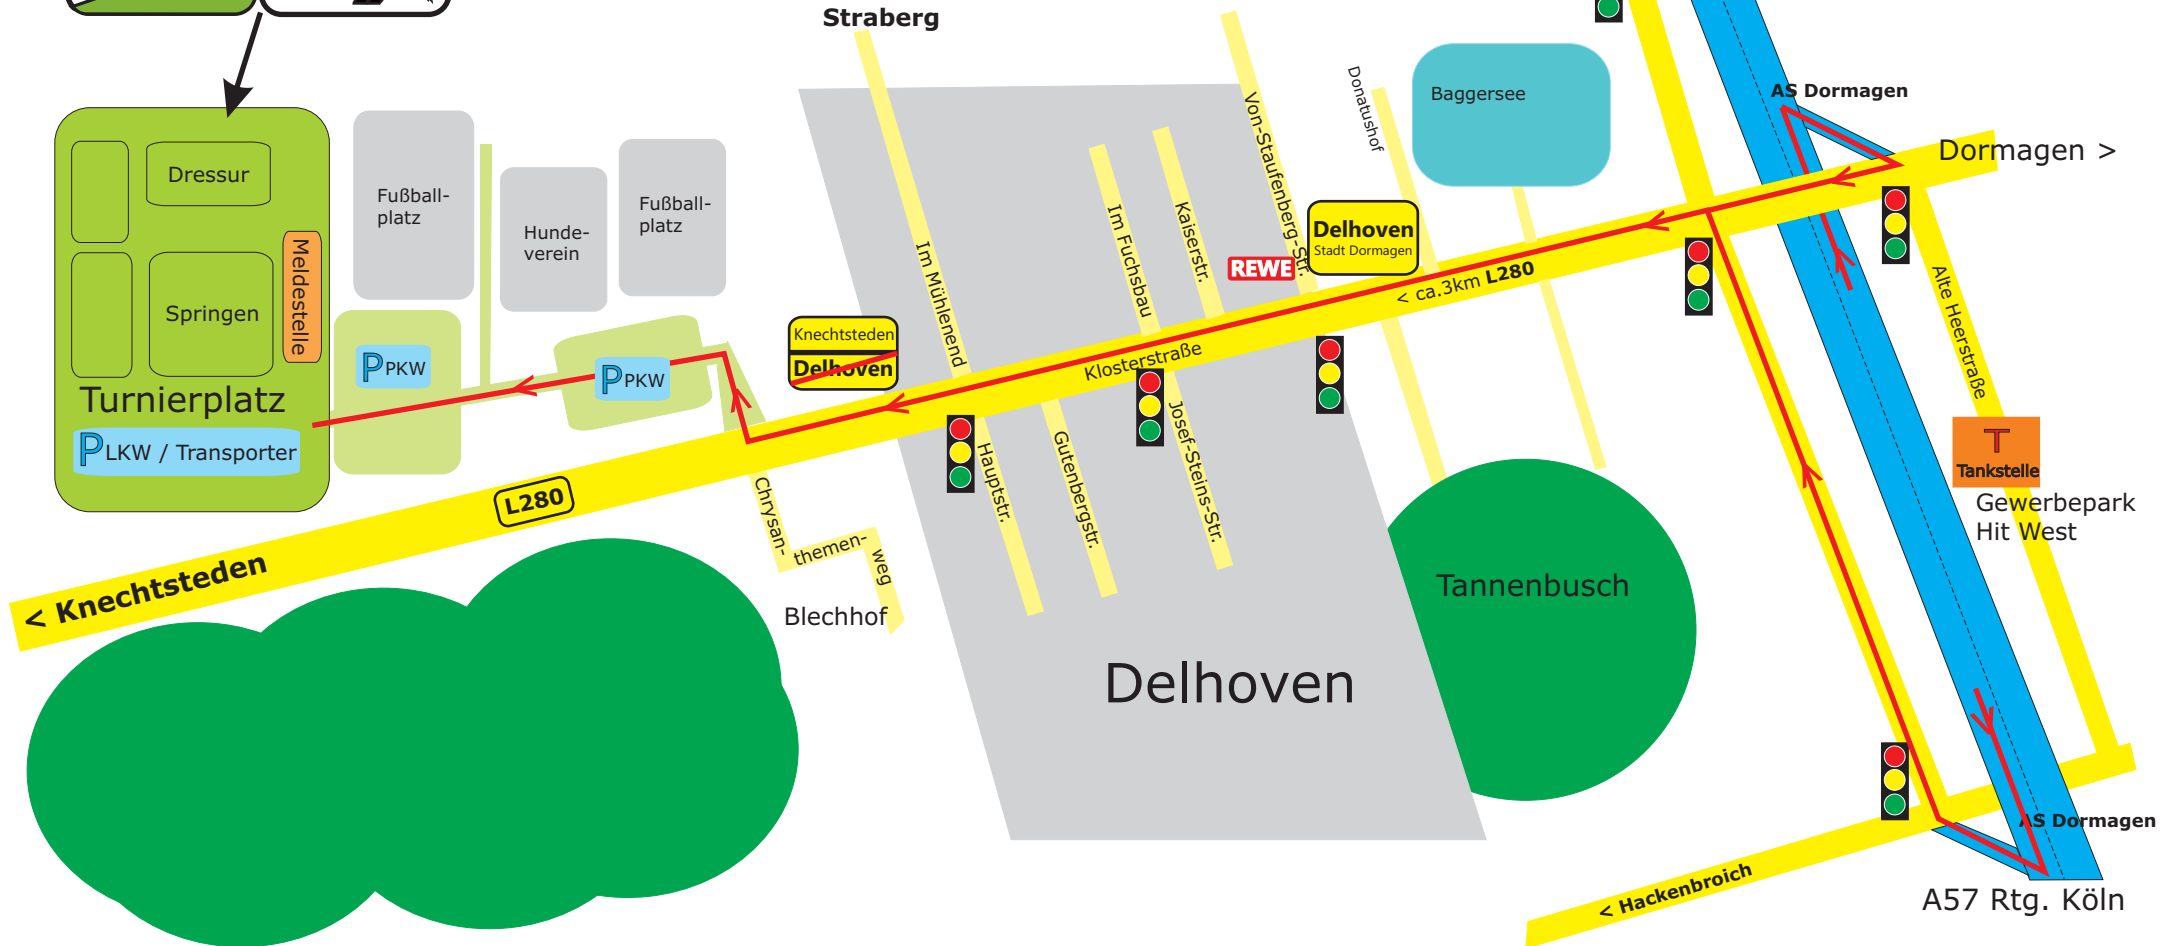

Reit- und Fahrverein Bayer Dormagen e. V.

Walter-Reuber-Weg 15 - 41540 Dormagen-Delhoven

GPS Koordinaten: 51°04'40.6"N 6°46'00.4"E

Aus Richtung Köln über die A57 kommend an der Ausfahrt Dormagen abfahren und an der Ampel rechtsabbiegen, die folgende Ampel geradeaus. Nach ca. 3 km erreicht man den Ortsrand von Dormagen-Delhoven. An allen 3 Ampeln im Ort geradeaus weiterfahren. Ca. 300m nach der dritten Ampel erreicht man auf der rechten Seite die Einfahrt zum Sportgelände. Hinweisschild "Sportzentrum FC Delhoven..." Dem links abknickenden Weg geradeaus zum Turniergelände folgen.

Aus Richtung Krefeld/ Neuss über die A57 kommend an der Ausfahrt Dormagen abfahren und an der Ampel geradeaus fahren, an der nächsten Ampel links abbiegen. Nach ca. 3 km erreicht man den Ortsrand von Dormagen-Delhoven. An allen 3 Ampeln im Ort geradeaus weiterfahren. Ca. 300m nach der dritten Ampel erreicht man auf der rechten Seite die Einfahrt zum Sportgelände. Hinweisschild "Sportzentrum FC Delhoven..." Dem links abknickenden Weg geradeaus zum Turniergelände folgen.

Wir wünschen Ihnen eine gute An- und Abfahrt!